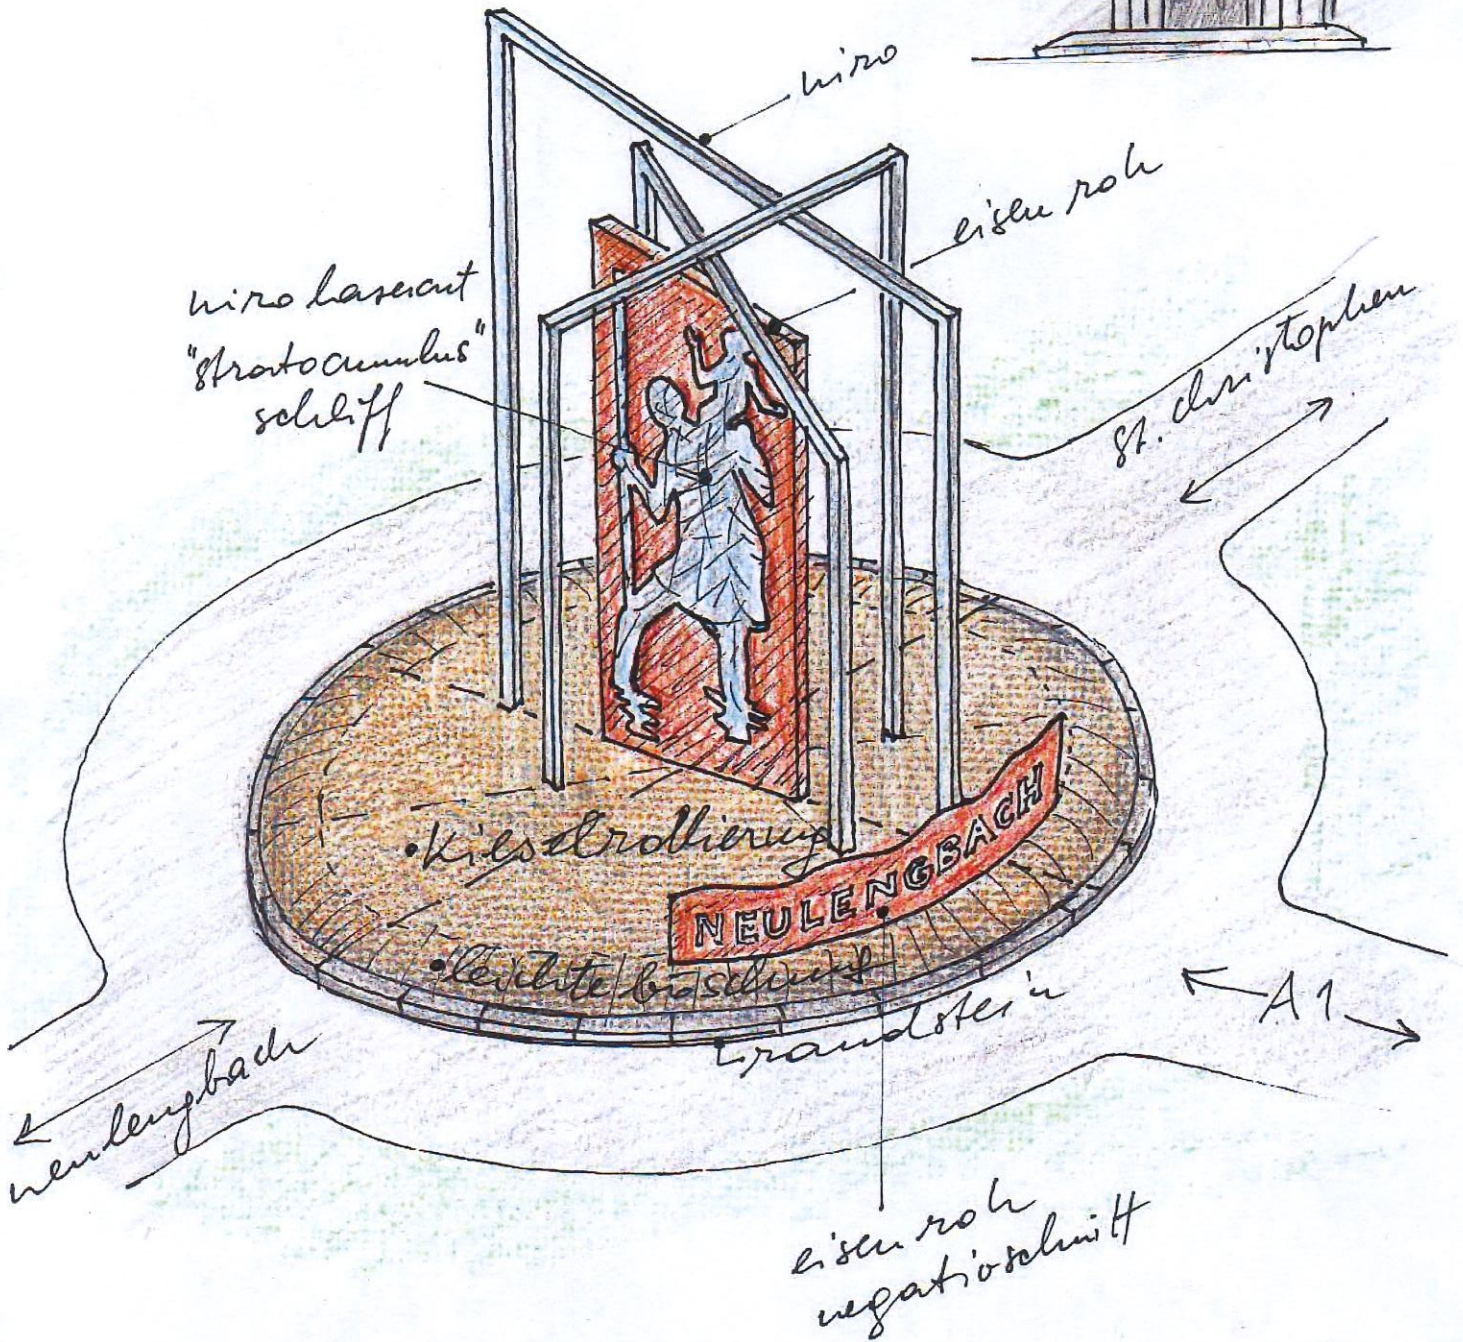

Metallplastik im Kreisverkehr Neulengbach

"Christophorus und Tor zum Wienerwald"

Prof. MMag. Robert Marschall

Nestroyplatz 1/15
1020 Wien

Atelier:
Praterstr. 32/8
1020 Wien

Wien, am 06.10.2008